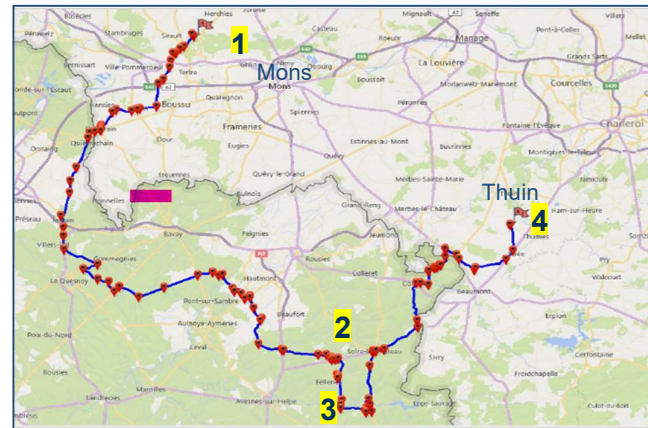

## Rallye du Cap Verre

### 1. Petit-déjeuner : Golf du Mont Garni (Sirault - Mons)